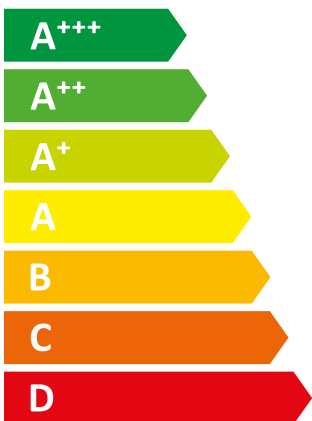

**ENERG**  
енергия · ενεργεια

**BAXI**

WGB 38.1

**51** dB

**37** kW